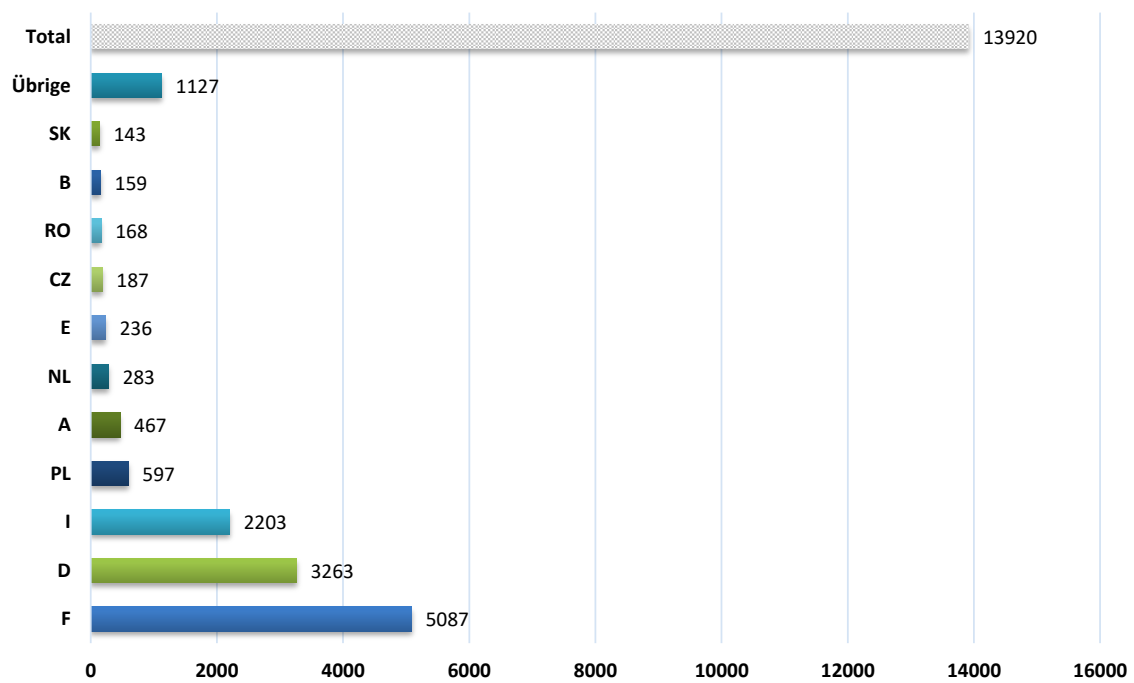

**Anzahl durch ausl. Fahrzeuge verursachte Unfälle in der Schweiz
zwischen 1.1. - 31.12.2019
(nach Herkunftsstaat des Unfallverursachers)**

**Anteil durch ausl. Fahrzeuge verursachte Unfälle in der Schweiz
zwischen 1.1. - 31.12.2019
(nach Herkunftsstaat des Unfallverursachers)**

■ F ■ D ■ I ■ PL ■ A ■ NL ■ E ■ CZ ■ RO ■ B ■ SK ■ Übrige

Anzahl durch CH-Fahrzeuge verursachte Unfälle im Ausland zwischen 1.1. - 31.12.2019 (nach Unfallstaat)

Quelle: CoB-Statistik 2019

**Anzahl durch CH-Fahrzeuge verursachte Unfälle im Ausland
zwischen 1.1. - 31.12.2019
(nach Unfallstaat)**