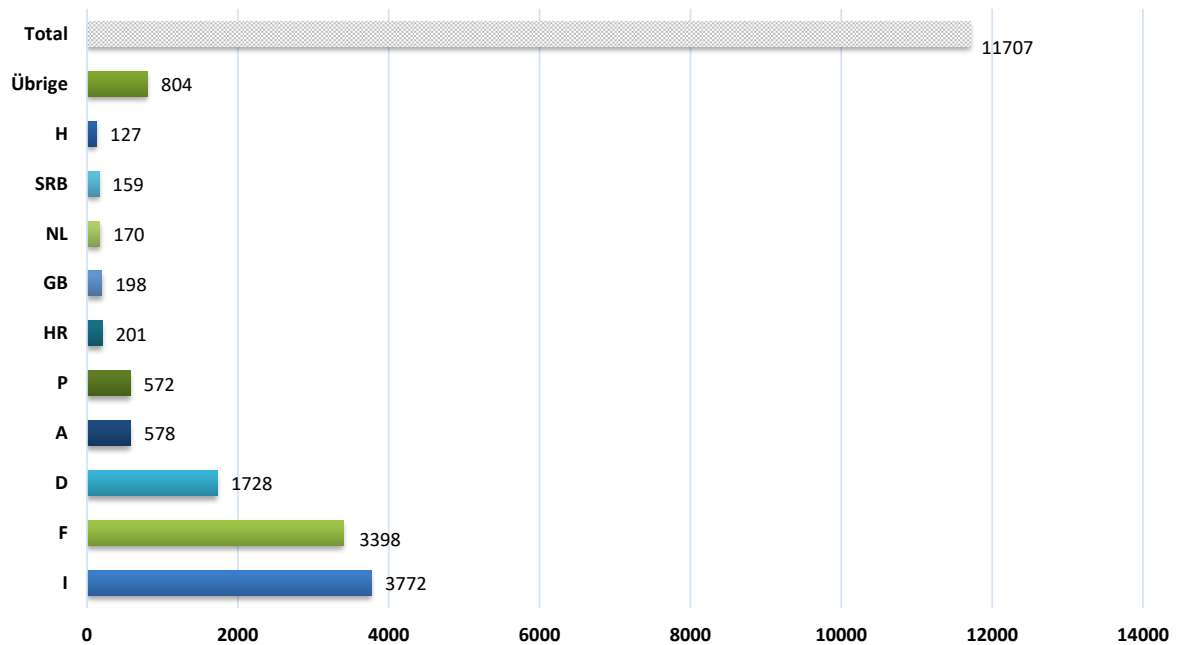

**Anzahl durch ausl. Fahrzeuge verursachte Unfälle in der Schweiz
zwischen 1.1. - 31.12.2019
(nach Herkunftsstaat des Unfallverursachers)**

**Anteil durch ausl. Fahrzeuge verursachte Unfälle in der Schweiz
zwischen 1.1. - 31.12.2019
(nach Herkunftsstaat des Unfallverursachers)**

■ F ■ D ■ I ■ PL ■ A ■ NL ■ E ■ CZ ■ RO ■ B ■ SK ■ Übrige

Anzahl durch CH-Fahrzeuge verursachte Unfälle im Ausland zwischen 1.1. - 31.12.2019 (nach Unfallstaat)

Quelle: CoB-Statistik 2019

**Anzahl durch CH-Fahrzeuge verursachte Unfälle im Ausland
zwischen 1.1. - 31.12.2019
(nach Unfallstaat)**