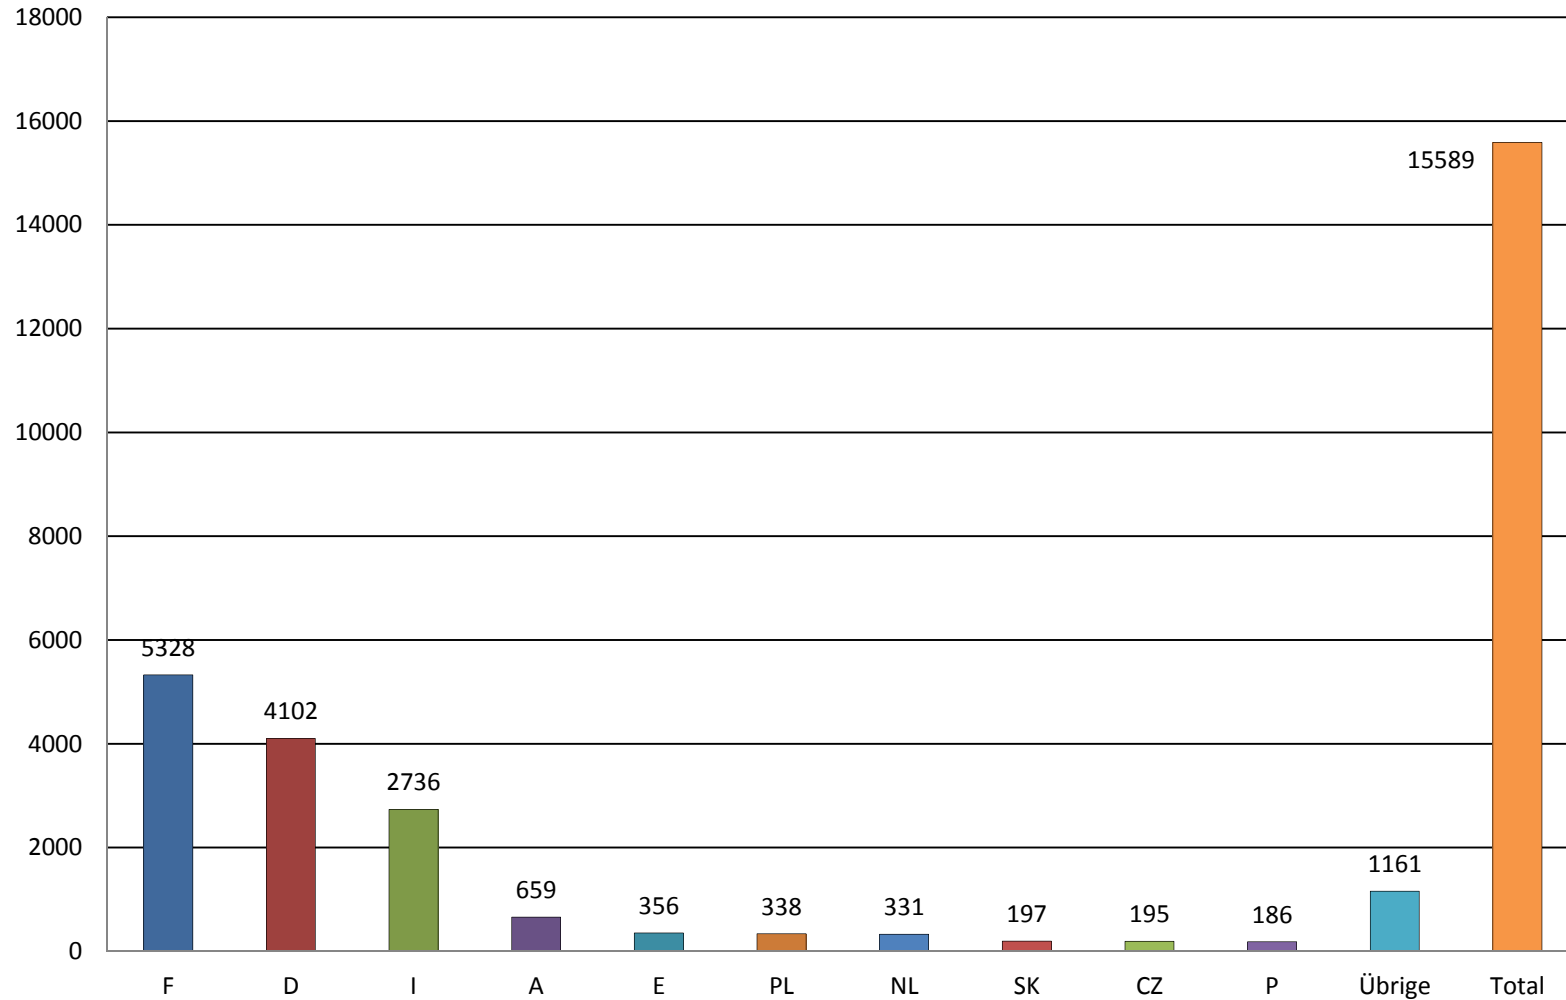

Anzahl durch ausl. Fahrzeuge verursachte Unfälle in der Schweiz
zwischen 1.1. - 31.12.2013
(nach Herkunftsstaat des Unfallverursachers)

Quelle: CoB-Statistik 2013

**Anteil durch ausl. Fahrzeuge verursachte Unfälle in der Schweiz
zwischen 1.1. - 31.12.2013
(nach Herkunftsstaat des Unfallverursachers)**

Quelle: CoB-Statistik 2013

**Anzahl durch CH-Fahrzeuge verursachte Unfälle im Ausland
zwischen 1.1. - 31.12.2013
(nach Unfallstaat)**

Quelle: CoB-Statistik 2013

**Anzahl durch CH-Fahrzeuge verursachte Unfälle im Ausland
zwischen 1.1. - 31.12.2013
(nach Unfallstaat)**