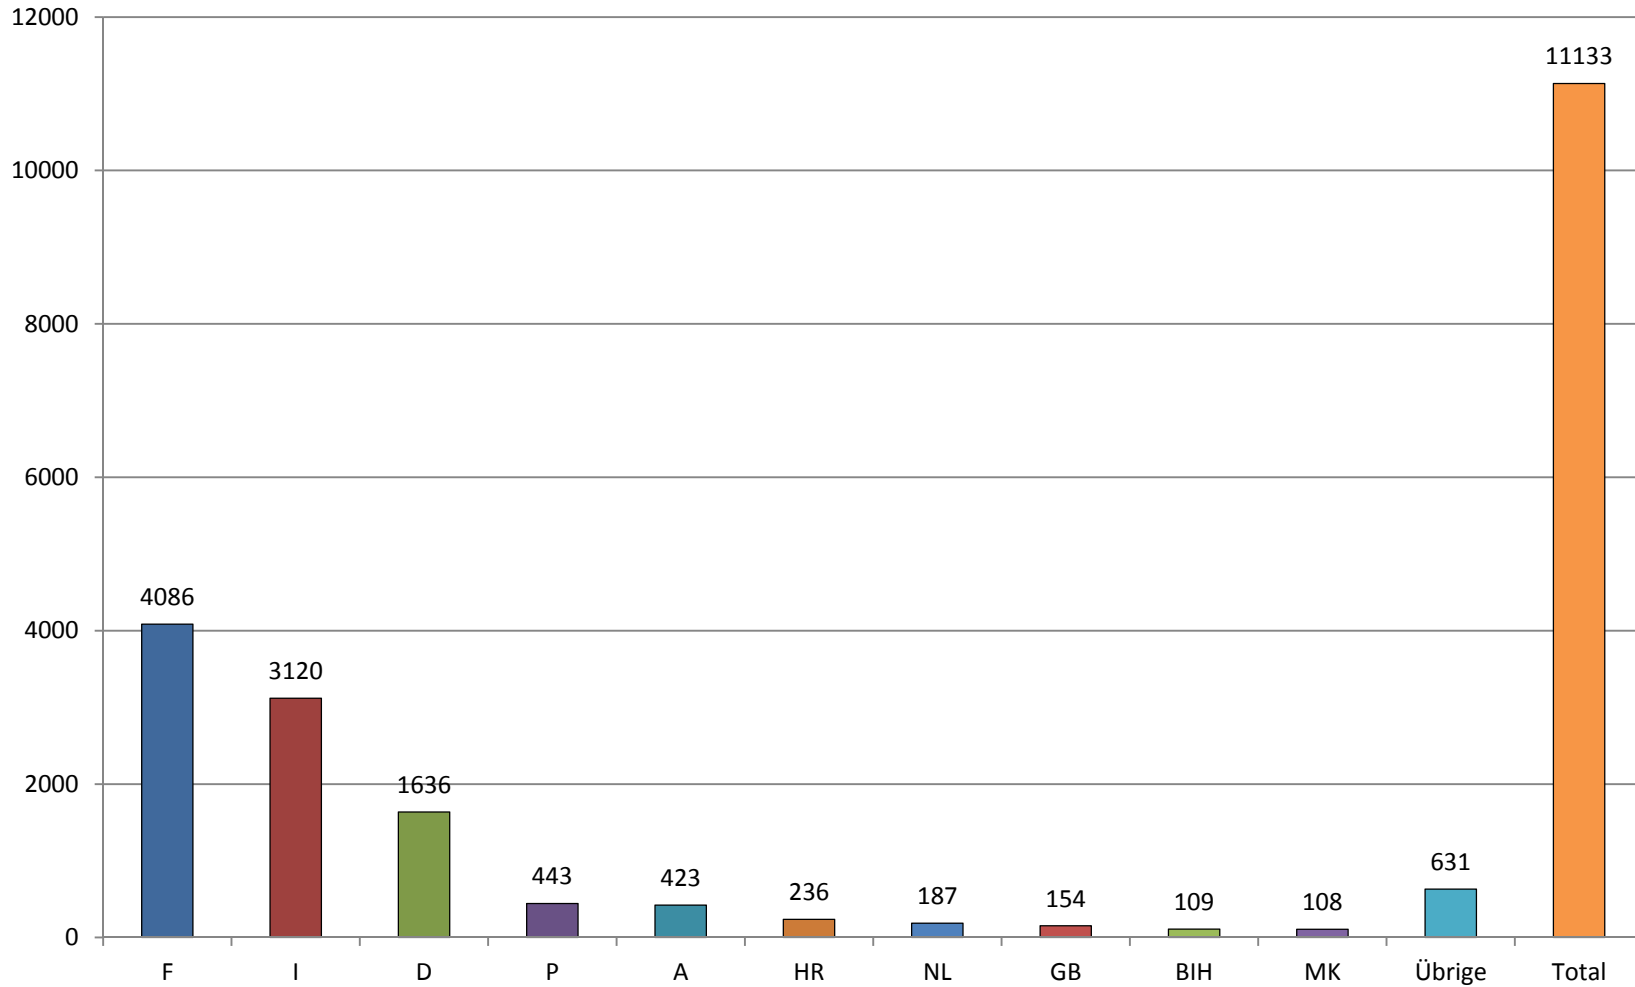

Anzahl durch ausl. Fahrzeuge verursachte Unfälle in der Schweiz
zwischen 1.1. - 31.12.2013
(nach Herkunftsstaat des Unfallverursachers)

Quelle: CoB-Statistik 2013

**Anteil durch ausl. Fahrzeuge verursachte Unfälle in der Schweiz
zwischen 1.1. - 31.12.2013
(nach Herkunftsstaat des Unfallverursachers)**

Quelle: CoB-Statistik 2013

**Anzahl durch CH-Fahrzeuge verursachte Unfälle im Ausland
zwischen 1.1. - 31.12.2013
(nach Unfallstaat)**

Quelle: CoB-Statistik 2013

**Anzahl durch CH-Fahrzeuge verursachte Unfälle im Ausland
zwischen 1.1. - 31.12.2013
(nach Unfallstaat)**